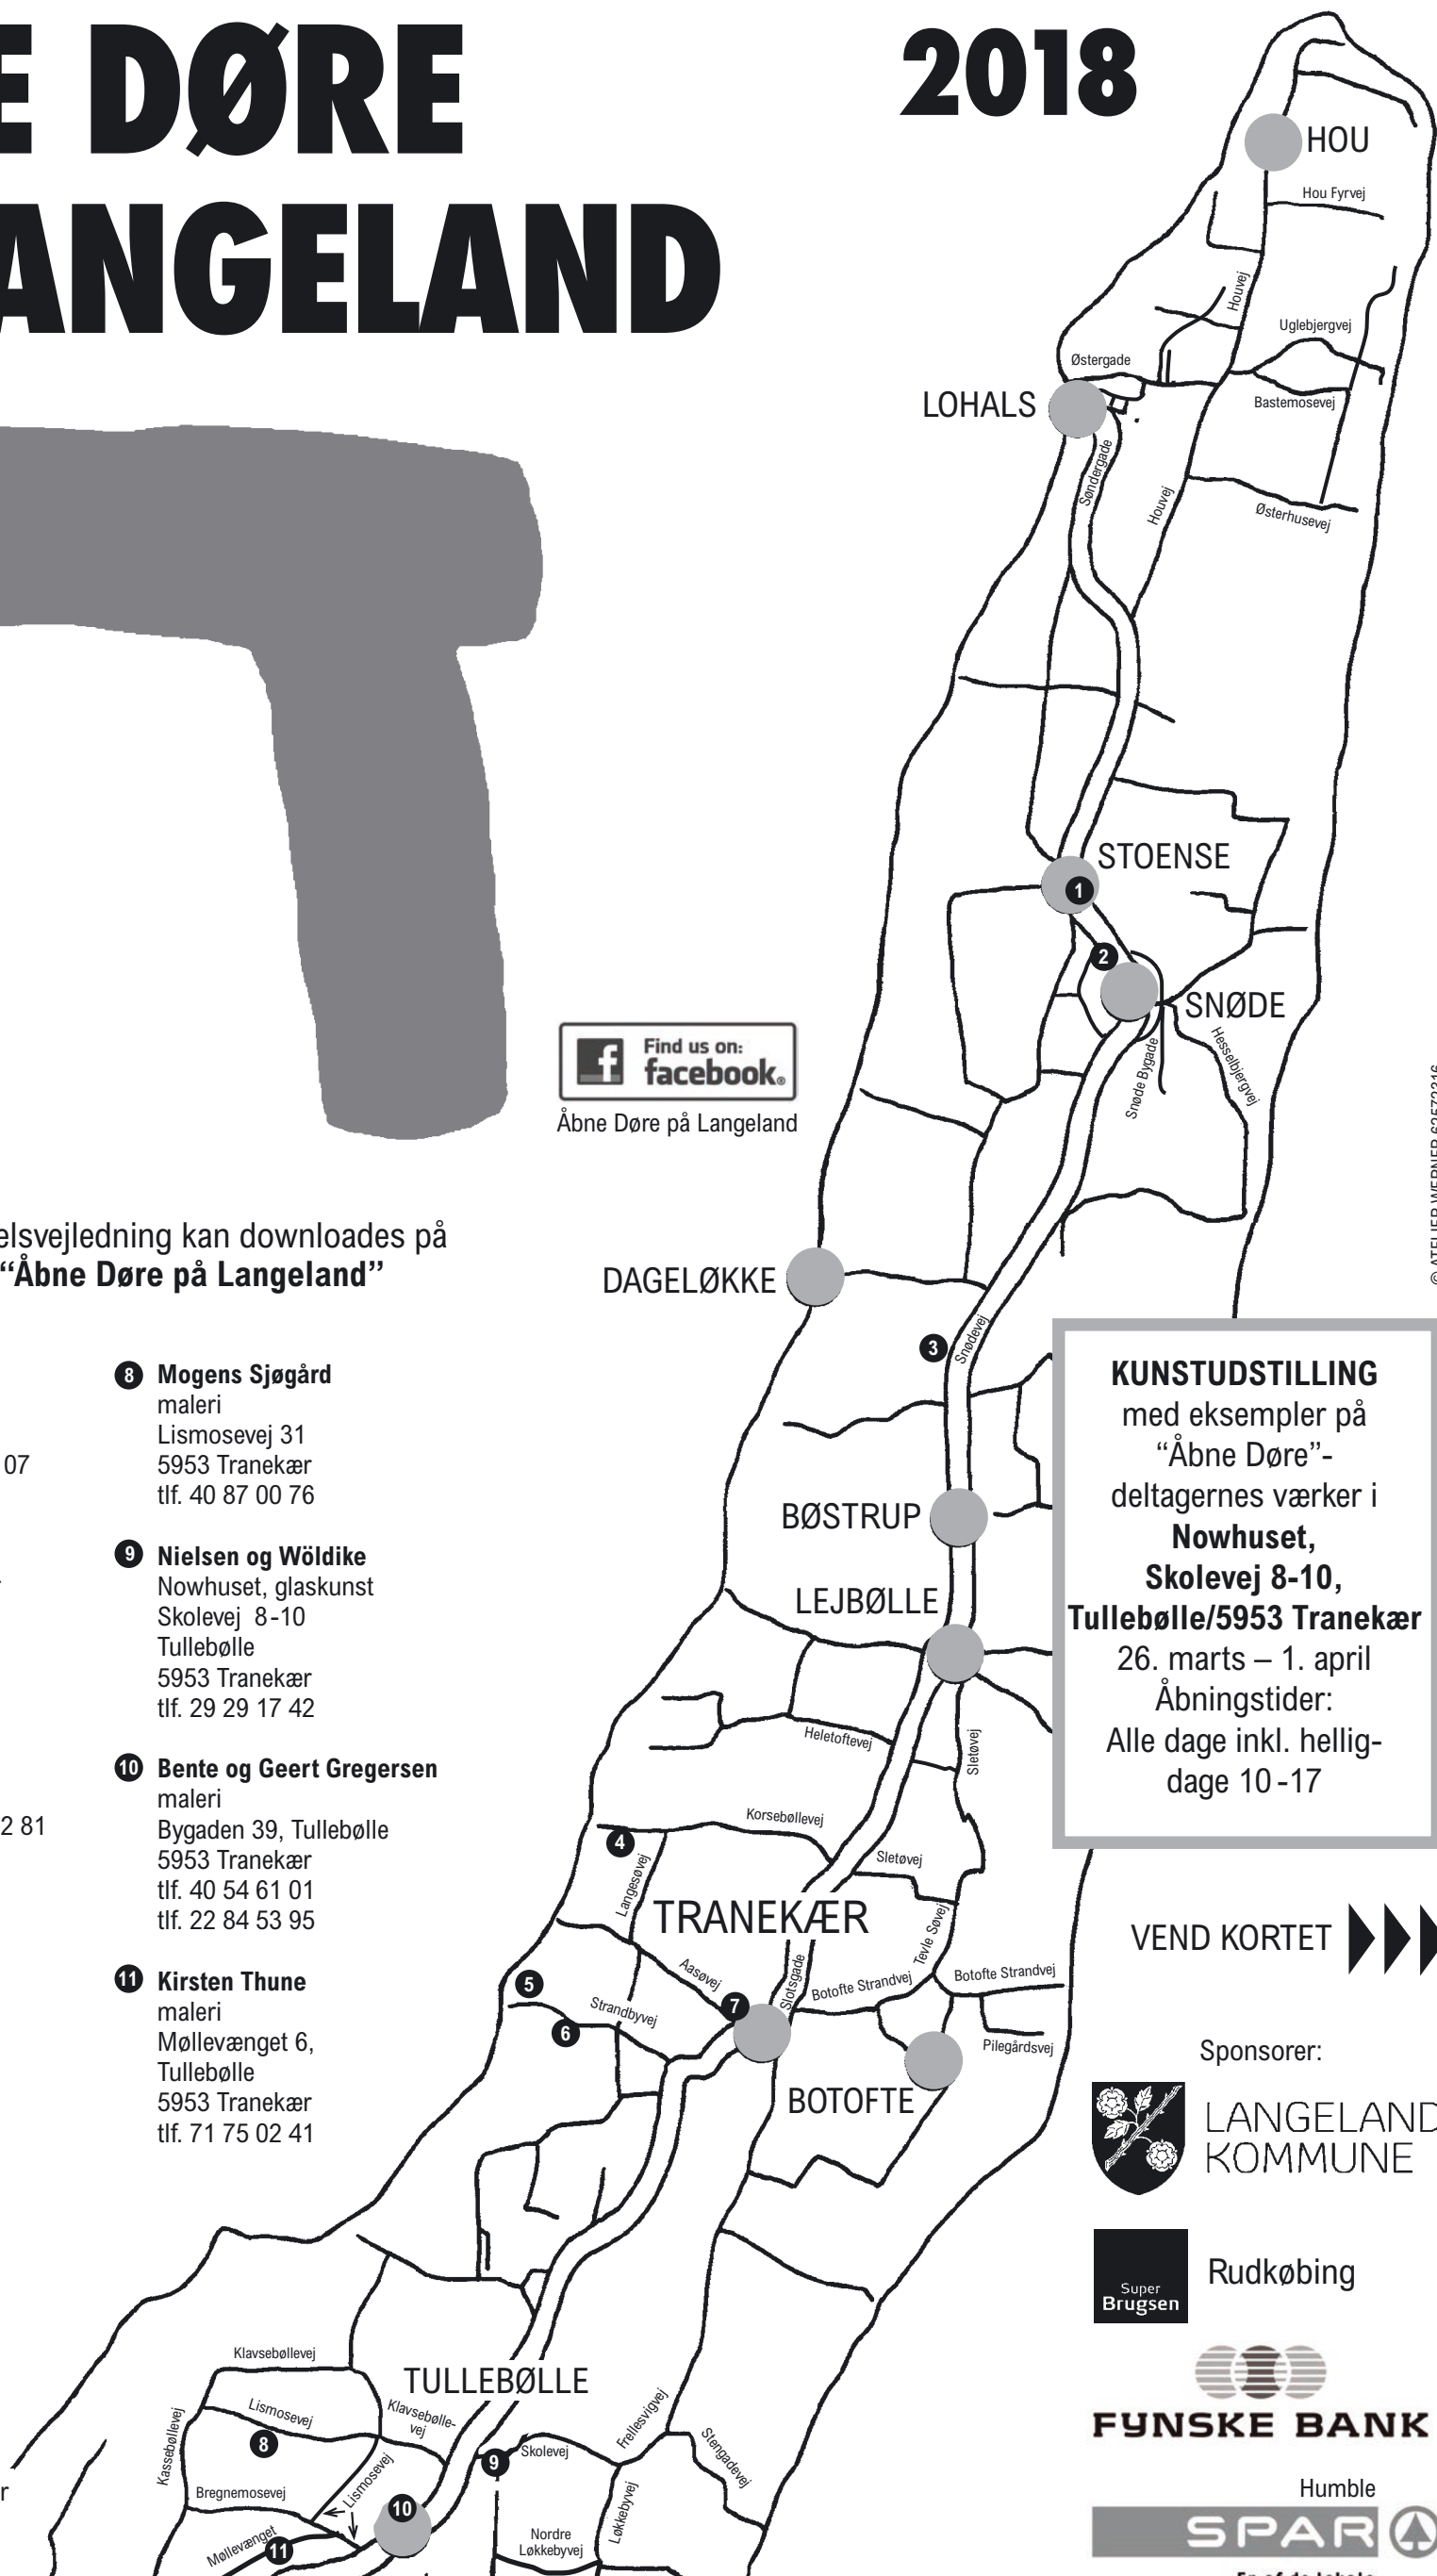

© ATELIER WERNER 62572316

**KUNSTUDSTILLING**  
med eksempler på  
"Åbne Døre"-  
deltagernes værker i  
**Nowhuset,**  
**Skolevej 8-10,**  
**Tullebølle/5953 Tranekær**  
26. marts – 1. april  
Åbningstider:  
Alle dage inkl. hellig-  
dage 10-17