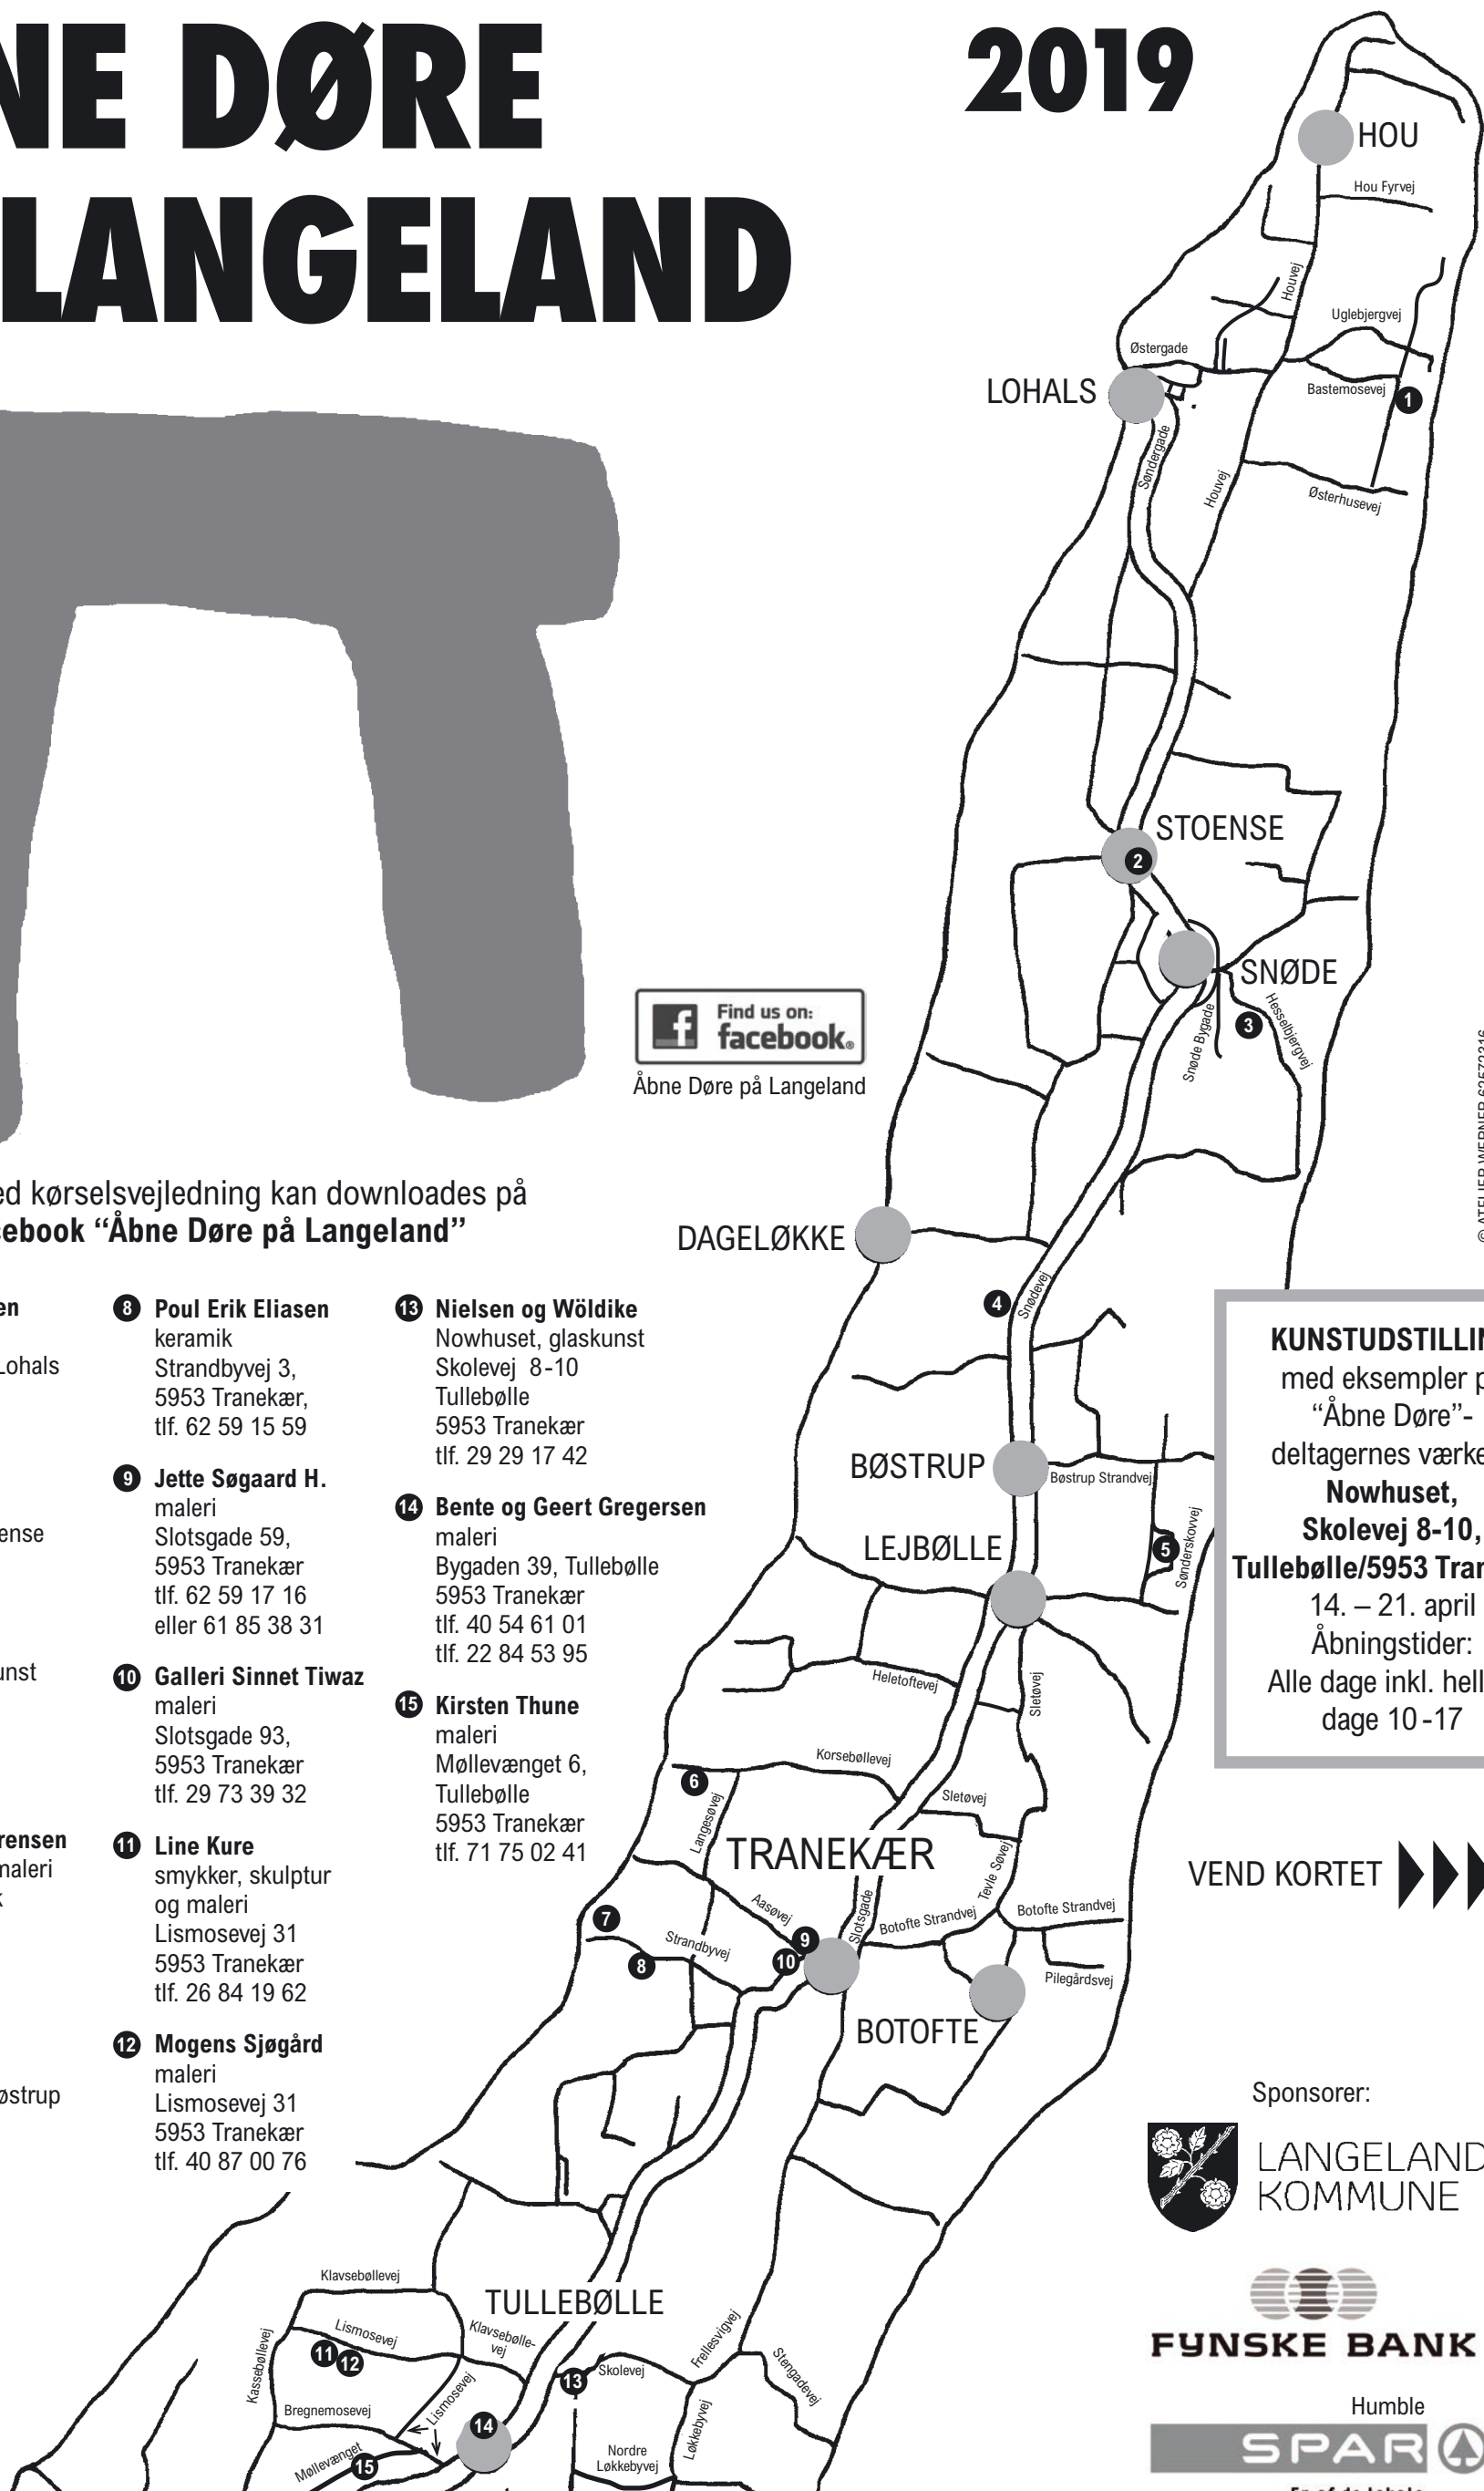

© ATELIER WERNER 62572316

KUNSTUDSTILLING
med eksempler på
"Åbne Døre"-
deltagernes værker i
Nowhuset,
Skolevej 8-10,
Tullebølle/5953 Tranekær
14. – 21. april
Åbningstider:
Alle dage inkl. hellig-
dage 10-17

VEND KORTET ►►►

Sponsorer:

En af de lokale