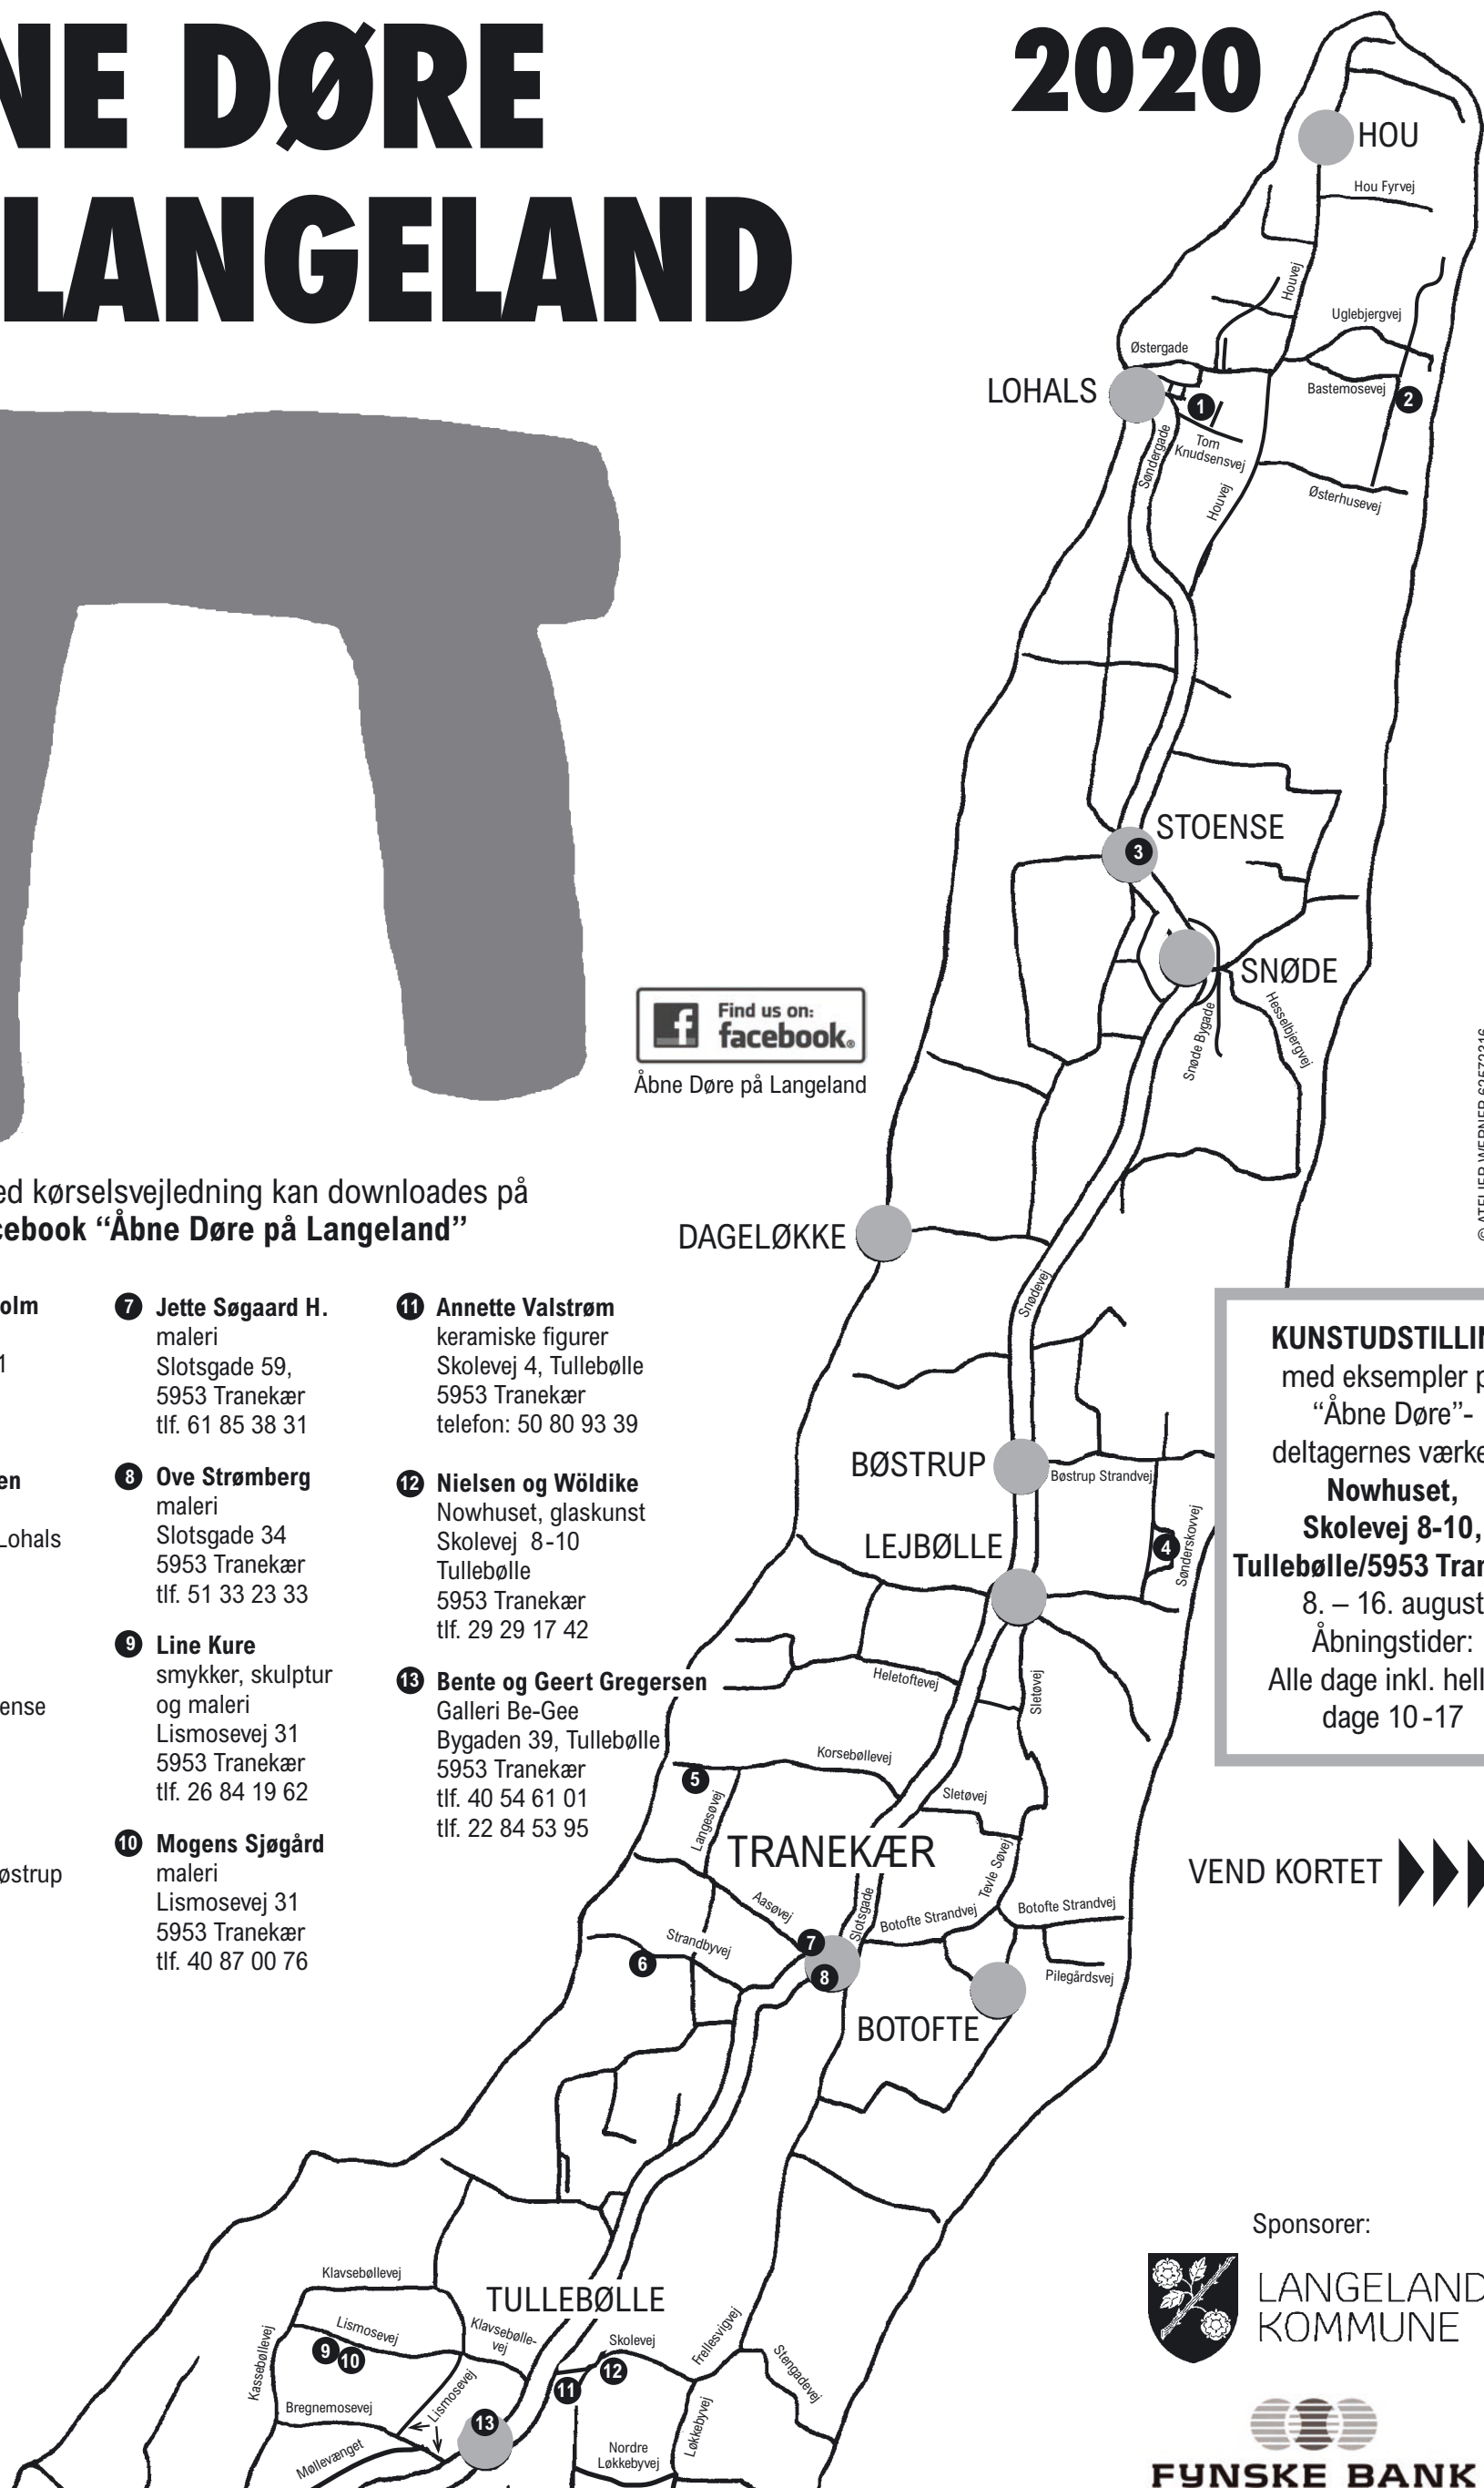

© ATELIER WERNER 62572316

**KUNSTUDSTILLING**  
med eksempler på  
"Åbne Døre"-  
deltagernes værker i  
**Nowhuset,**  
**Skolevej 8-10,**  
**Tullebølle/5953 Tranekær**  
8. – 16. august  
Åbningstider:  
Alle dage inkl. hellig-  
dage 10-17

**KUNSTUDSTILLING** med eksempler  
på "Åbne Døre"-deltagernes værker  
i **Nowhuset, Skolevej 8-10, Tullebølle**  
**5953 Tranekær 8.** – 16. august  
Åbningstider:  
Alle dage inkl. helligdage 10-17