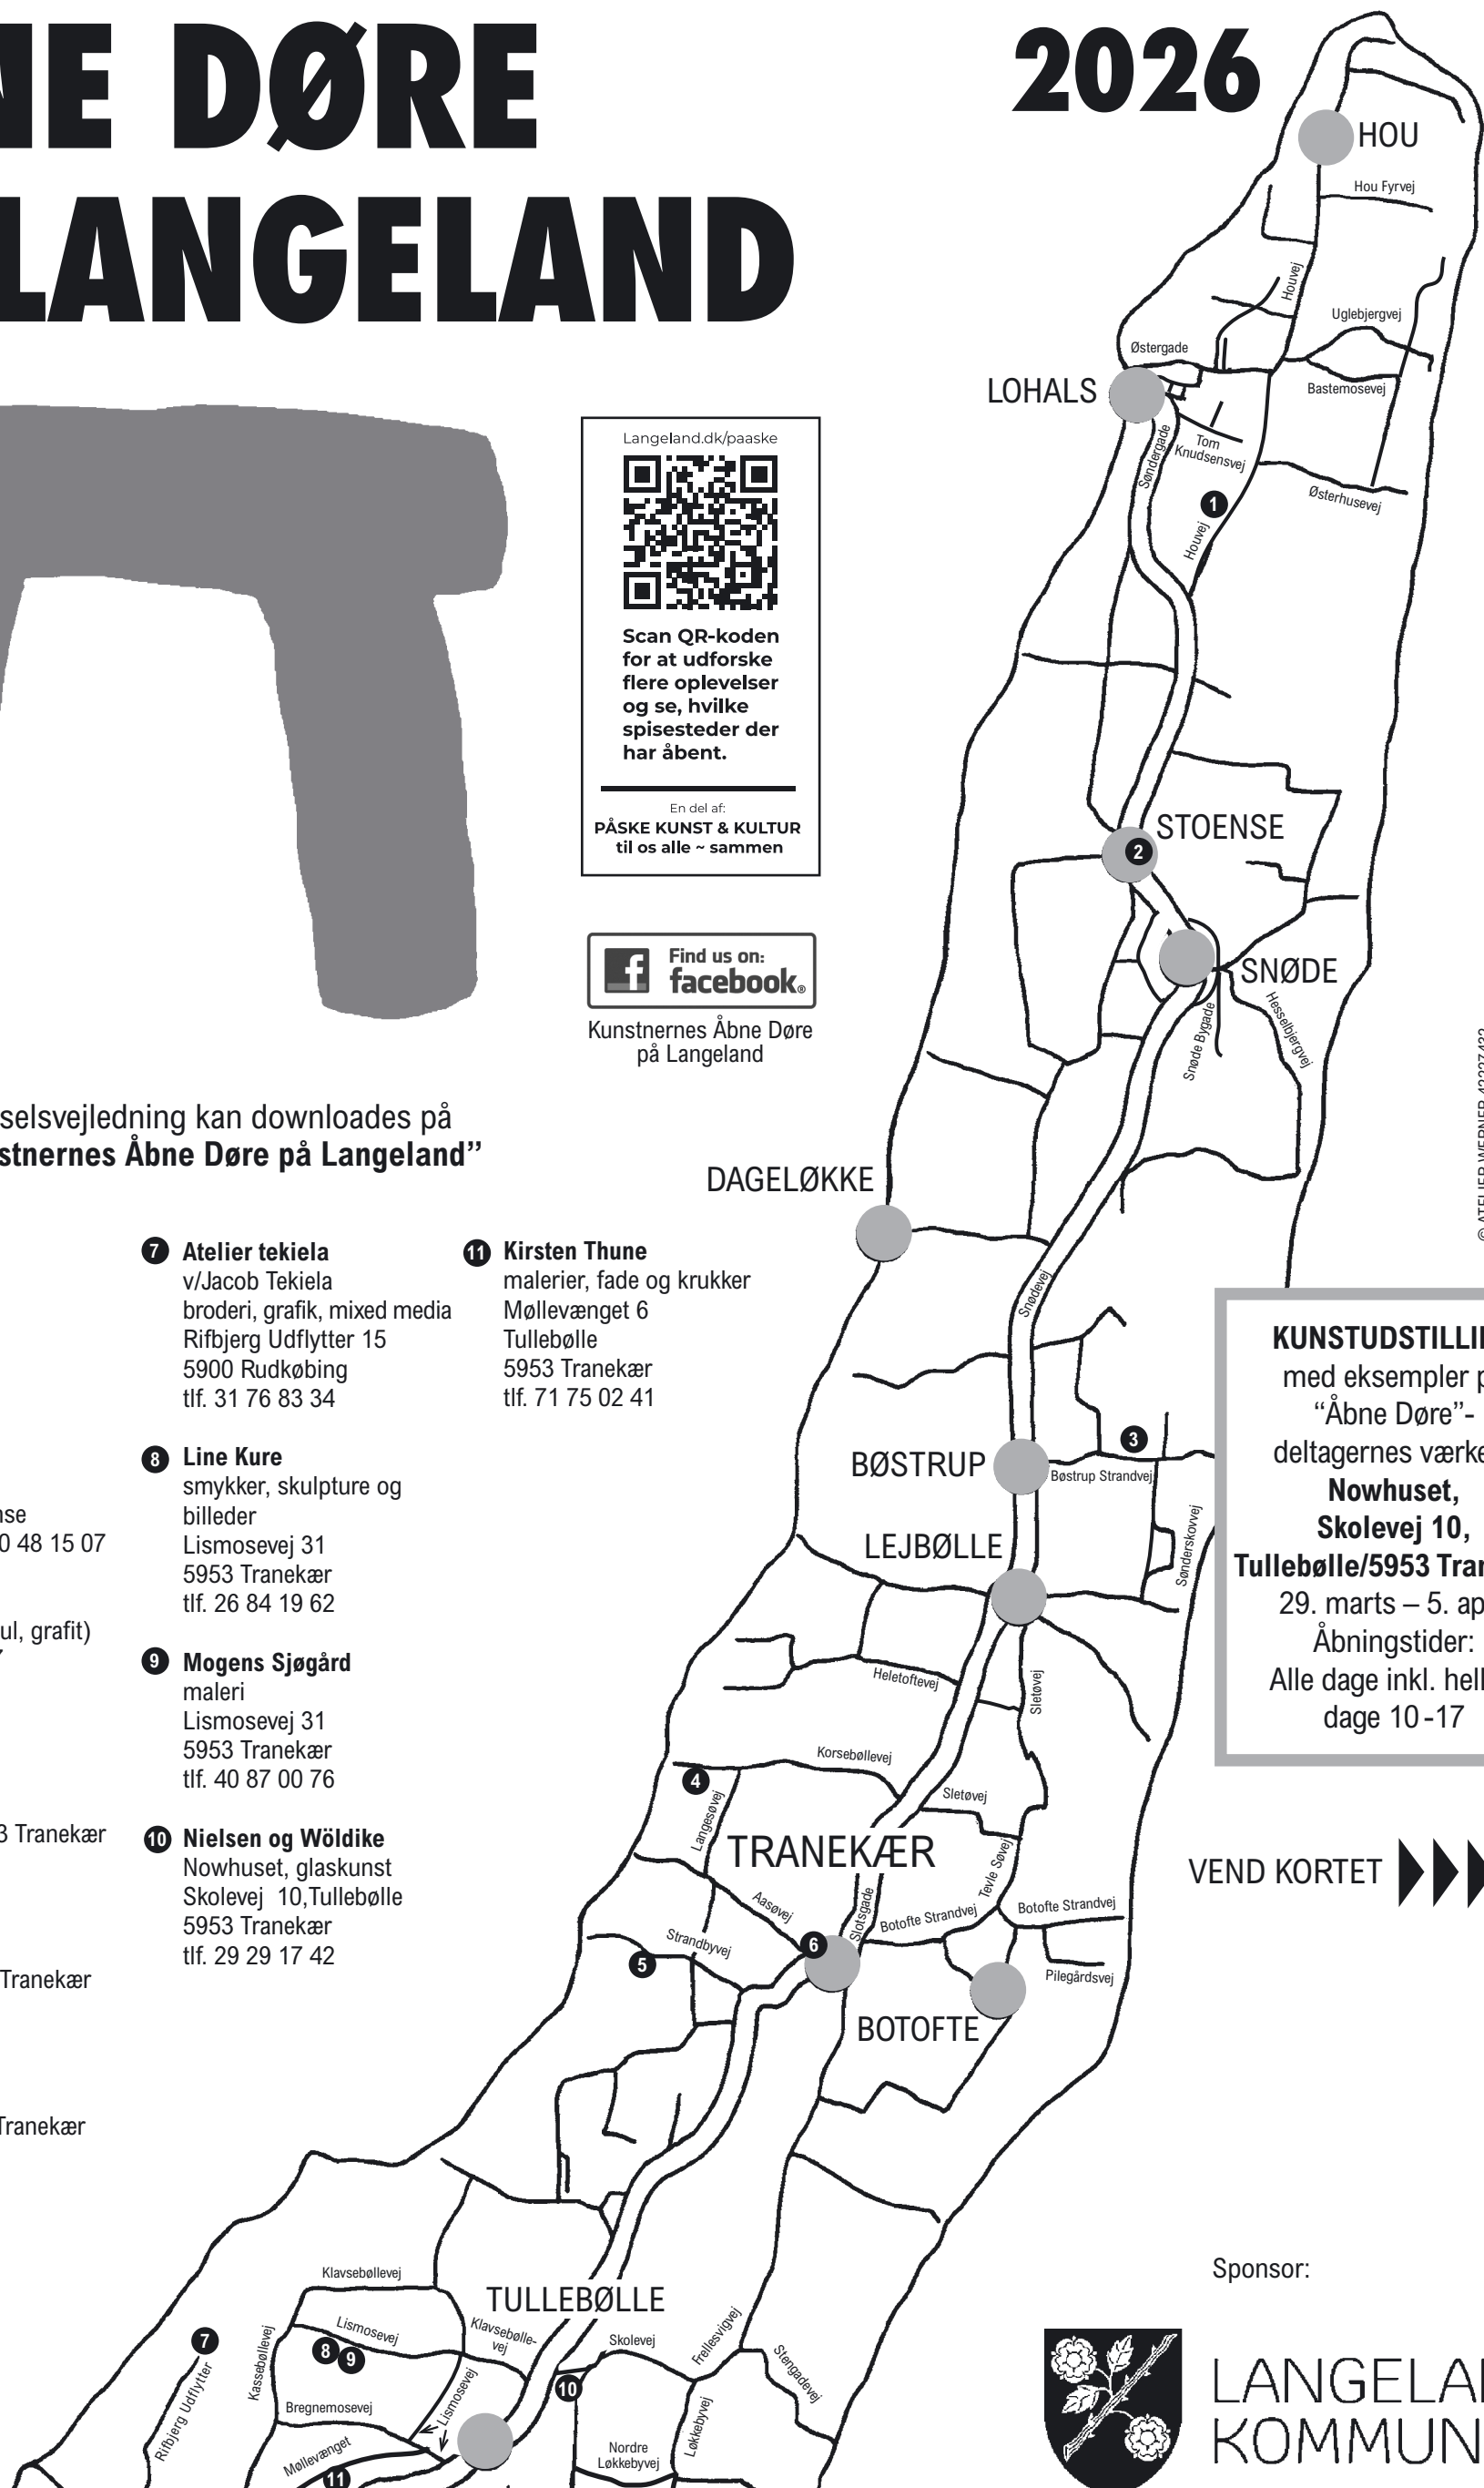

KUNSTUDSTILLING
med eksempler på
"Åbne Døre"-
deltagernes værker i
**Nowhuset,
Skolevej 10,
Tullebølle/5953 Tranekær**
29. marts – 5. april
Åbningstider:
Alle dage inkl. hellig-
dage 10-17

VEND KORTET ►►►