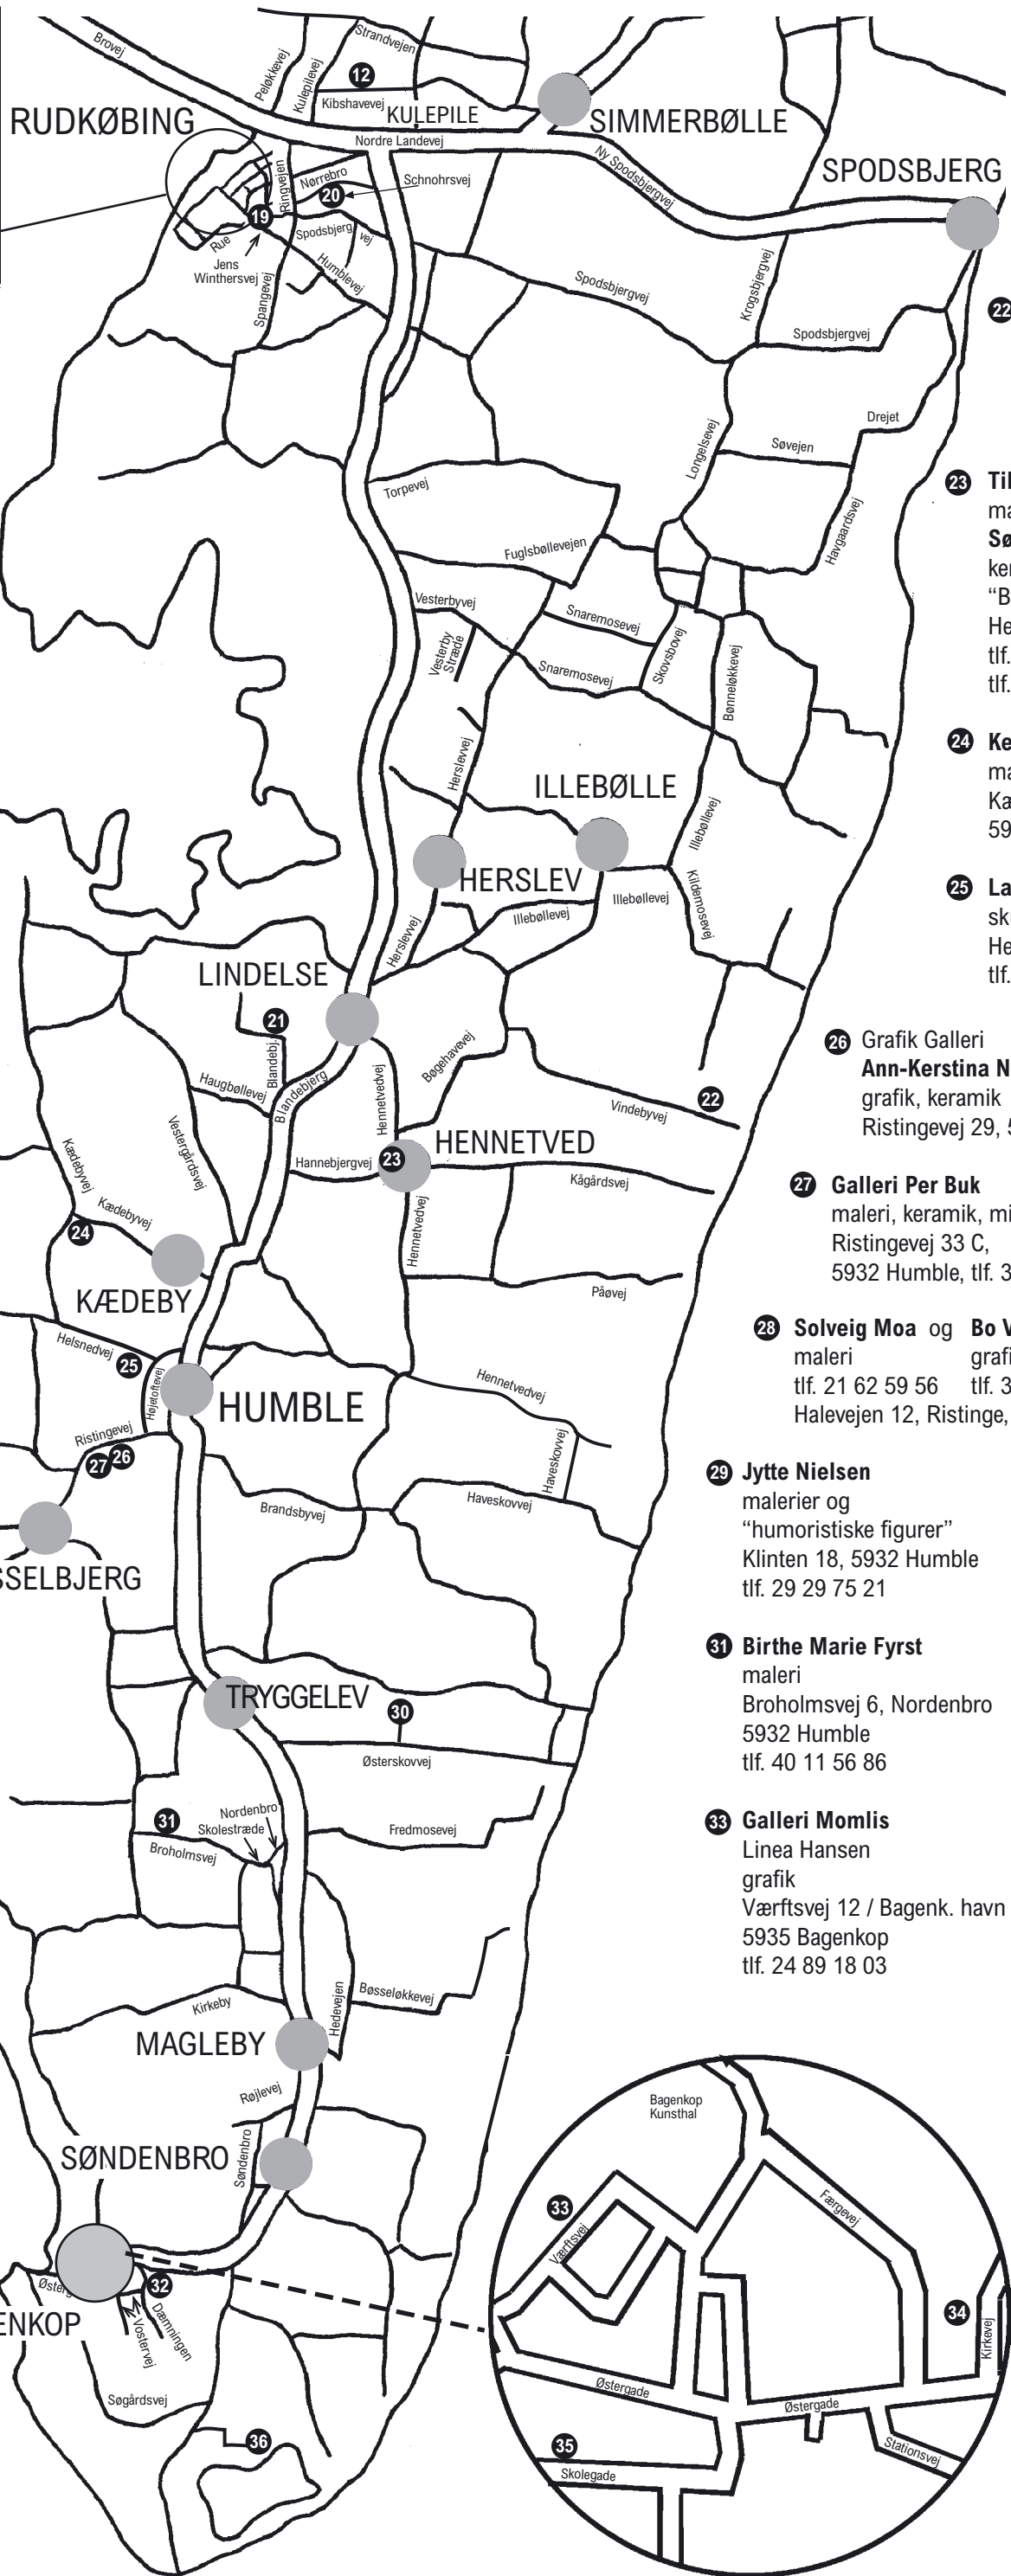

21 Romie og Manfred Werner
Det Lille Kunstværksted - smykker, skulpturer, billeder, teaterdukker
Blandebjerg 5, 5900 Rudkøbing
tlf. 51 33 70 49 / 42 22 74 32
*Påskesøndag fra kl. 15-16
livemusik - Romie Romero og
Martin Ramsgaard*

22 Britt Smelvær
maleri, grafik, broderi, skulptur
Vindebyvej 59
5900 Rudkøbing
tlf. 27 32 85 20

23 Tilde Louise Carlsen
maleri
Søren Baun Jeppesen
keramik
"Butikken i Hennemved"
Hennemvedvej 28, 5900 Rudkøbing
tlf. Tilde 41 11 56 67
tlf. Søren 61 77 76 70

24 Keld Nielsen
maleri
Kædebyvej 59, Kædeby
5932 Humble, tlf. 20 32 10 46

25 Lars Calmar
skulptur, tryk
Helsnedvej 11 A, 5932 Humble
tlf. 31 95 30 68

**26 Grafik Galleri
Ann-Kerstina Nielsen**
grafik, keramik
Ristingevej 29, 5932 Humble, tlf. 20 70 78 38

27 Galleri Per Buk
maleri, keramik, mixed media
Ristingevej 33 C,
5932 Humble, tlf. 30 27 31 32

28 Solveig Moa og Bo Valentin
maleri grafik og tegning
tlf. 21 62 59 56 tlf. 30 42 91 90
Halevejen 12, Ristinge, 5932 Humble

29 Jytte Nielsen
malerier og
"humoristiske figurer"
Klinten 18, 5932 Humble
tlf. 29 29 75 21

30 Marie Wöldike
fotografi og billedkunst
Østerskovvej 9
5932 Humble
tlf. 21 84 30 59

31 Birthe Marie Fyrst
maleri
Broholmsvej 6, Nordenbro
5932 Humble
tlf. 40 11 56 86

32 Ulla Pedersen
keramik
Dæmningen 1
5935 Bagenkop
tlf. 62 56 12 98

33 Galleri Momlis
Linea Hansen
grafik
Værftsvej 12 / Bagenk. havn
5935 Bagenkop
tlf. 24 89 18 03

34 Marianne Thoby
malerier, print m.m.
Kirkevej 3
5935 Bagenkop
tlf. 20 29 80 20

35 Sonja Møller
maleri, grafik, collage
Bagenkop Kunsthal
Færgevej 6 C
5935 Bagenkop
tlf. 51 55 66 33

36 Dorthe Højer Hansen
Vævestedet ved Gulstav
Gulstavvej 35
5935 Bagenkop
tlf. 53 82 67 47

12 Karen Lisbeth Steen
BetterKeramik
keramik, stentøj
Kibshavevej 14
5900 Rudkøbing
tlf. 23 27 49 14

13 Melissa Clark Nielsen
tuschtegning
Lindevej 3
5900 Rudkøbing
tlf. 30 11 79 80

14 Sabine Majus
smykker, skulpturer, billeder
Sidsel Bagersgade 8
5900 Rudkøbing, tlf. 20 74 66 00
Påskesøndag åbent fra kl. 11.30

15 Hans Kjær
billedkunst
Østergade 1a
5900 Rudkøbing
tlf. 20 92 72 99

16 Silje Bruun
A&B Galleriet
maleri, tegning
Østergade 10
5900 Rudkøbing
Tlf. 40 47 31 81

17 Kamilla Herskind
maleri, tegning, grafik
Østergade 14, 1. th i baggården
5900 Rudkøbing, tlf. 61 45 48 08

18 Henriette Lorentz
maleri og skulptur
Østergade 26
5900 Rudkøbing, tlf. 30 22 81 75

19 Chresten Kruchov
fotografi
Jens Winthersvej 3, 5900 Rudkøbing
tlf. 21 15 39 07

20 Mille Puk Grube
skulptur og maleri
Schnohrsvej 22
5900 Rudkøbing
tlf. 26 24 59 49

KUNSTUDSTILLING med eksempler
på "Åbne Døre"-deltagernes værker
i **Nowhuset, Skolevej 10, Tullebølle**
5953 Tranekær 29 marts. – 5. april
Åbningstider:
Alle dage inkl. helligdage 10-17

Kunstnernes Åbne Døre
på Langeland